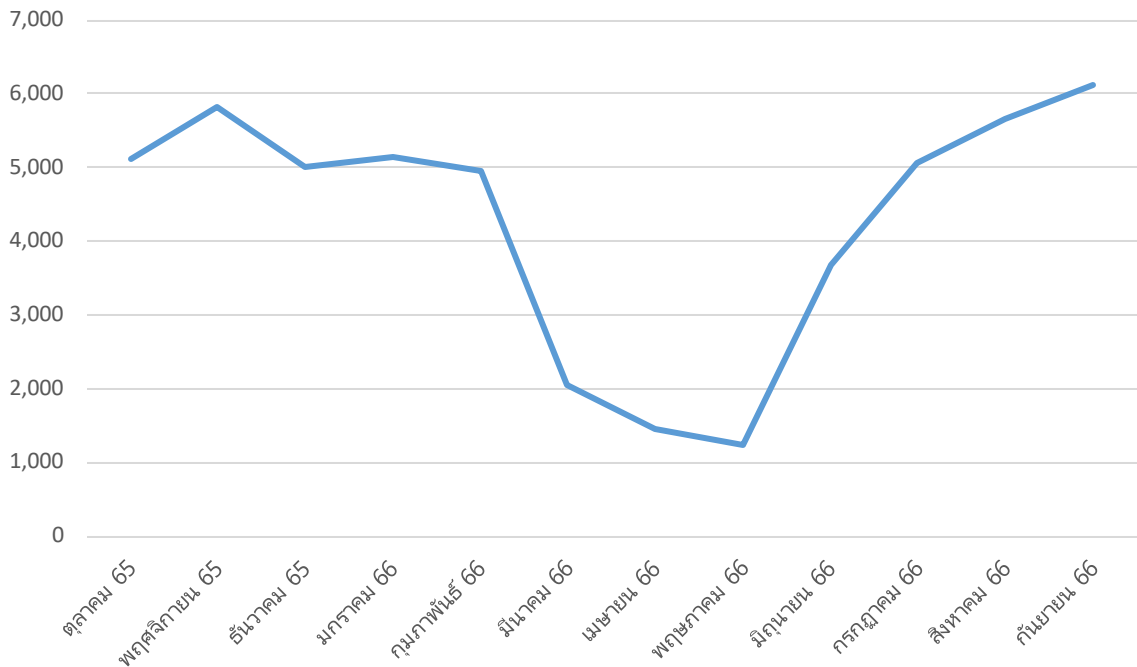

สรุปจำนวนผู้เข้าใช้บริการวิทยบริการ ประจำปีงบประมาณ 2565

แผนกวิทยบริการ งานบริการการศึกษา

มหาวิทยาลัยเทคโนโลยีราชมงคลอีสาน วิทยาเขตสุรินทร์

ที่	เดือน	จำนวนผู้ใช้บริการ (ราย)	จำนวนวันที่เปิด บริการ	เฉลี่ยวันละ (ราย)
1	ตุลาคม 65	5,120	19	269
2	พฤศจิกายน 65	5,831	22	265
3	ธันวาคม 65	5,002	20	250
4	มกราคม 66	5,136	21	245
5	กุมภาพันธ์ 66	4,967	20	248
6	มีนาคม 66	2,041	21	97
7	เมษายน 66	1,445	17	85
8	พฤษภาคม 66	1,222	20	61
9	มิถุนายน 66	3,675	21	175
10	กรกฎาคม 66	5,070	20	254
11	สิงหาคม 66	5,665	20	283
12	กันยายน 66	6,119	21	291
	รวมทั้งสิ้น	51,293	242	

จำนวนผู้ใช้บริการ ปี 2565 (ราย)

เฉลี่ยวันละ (ราย)